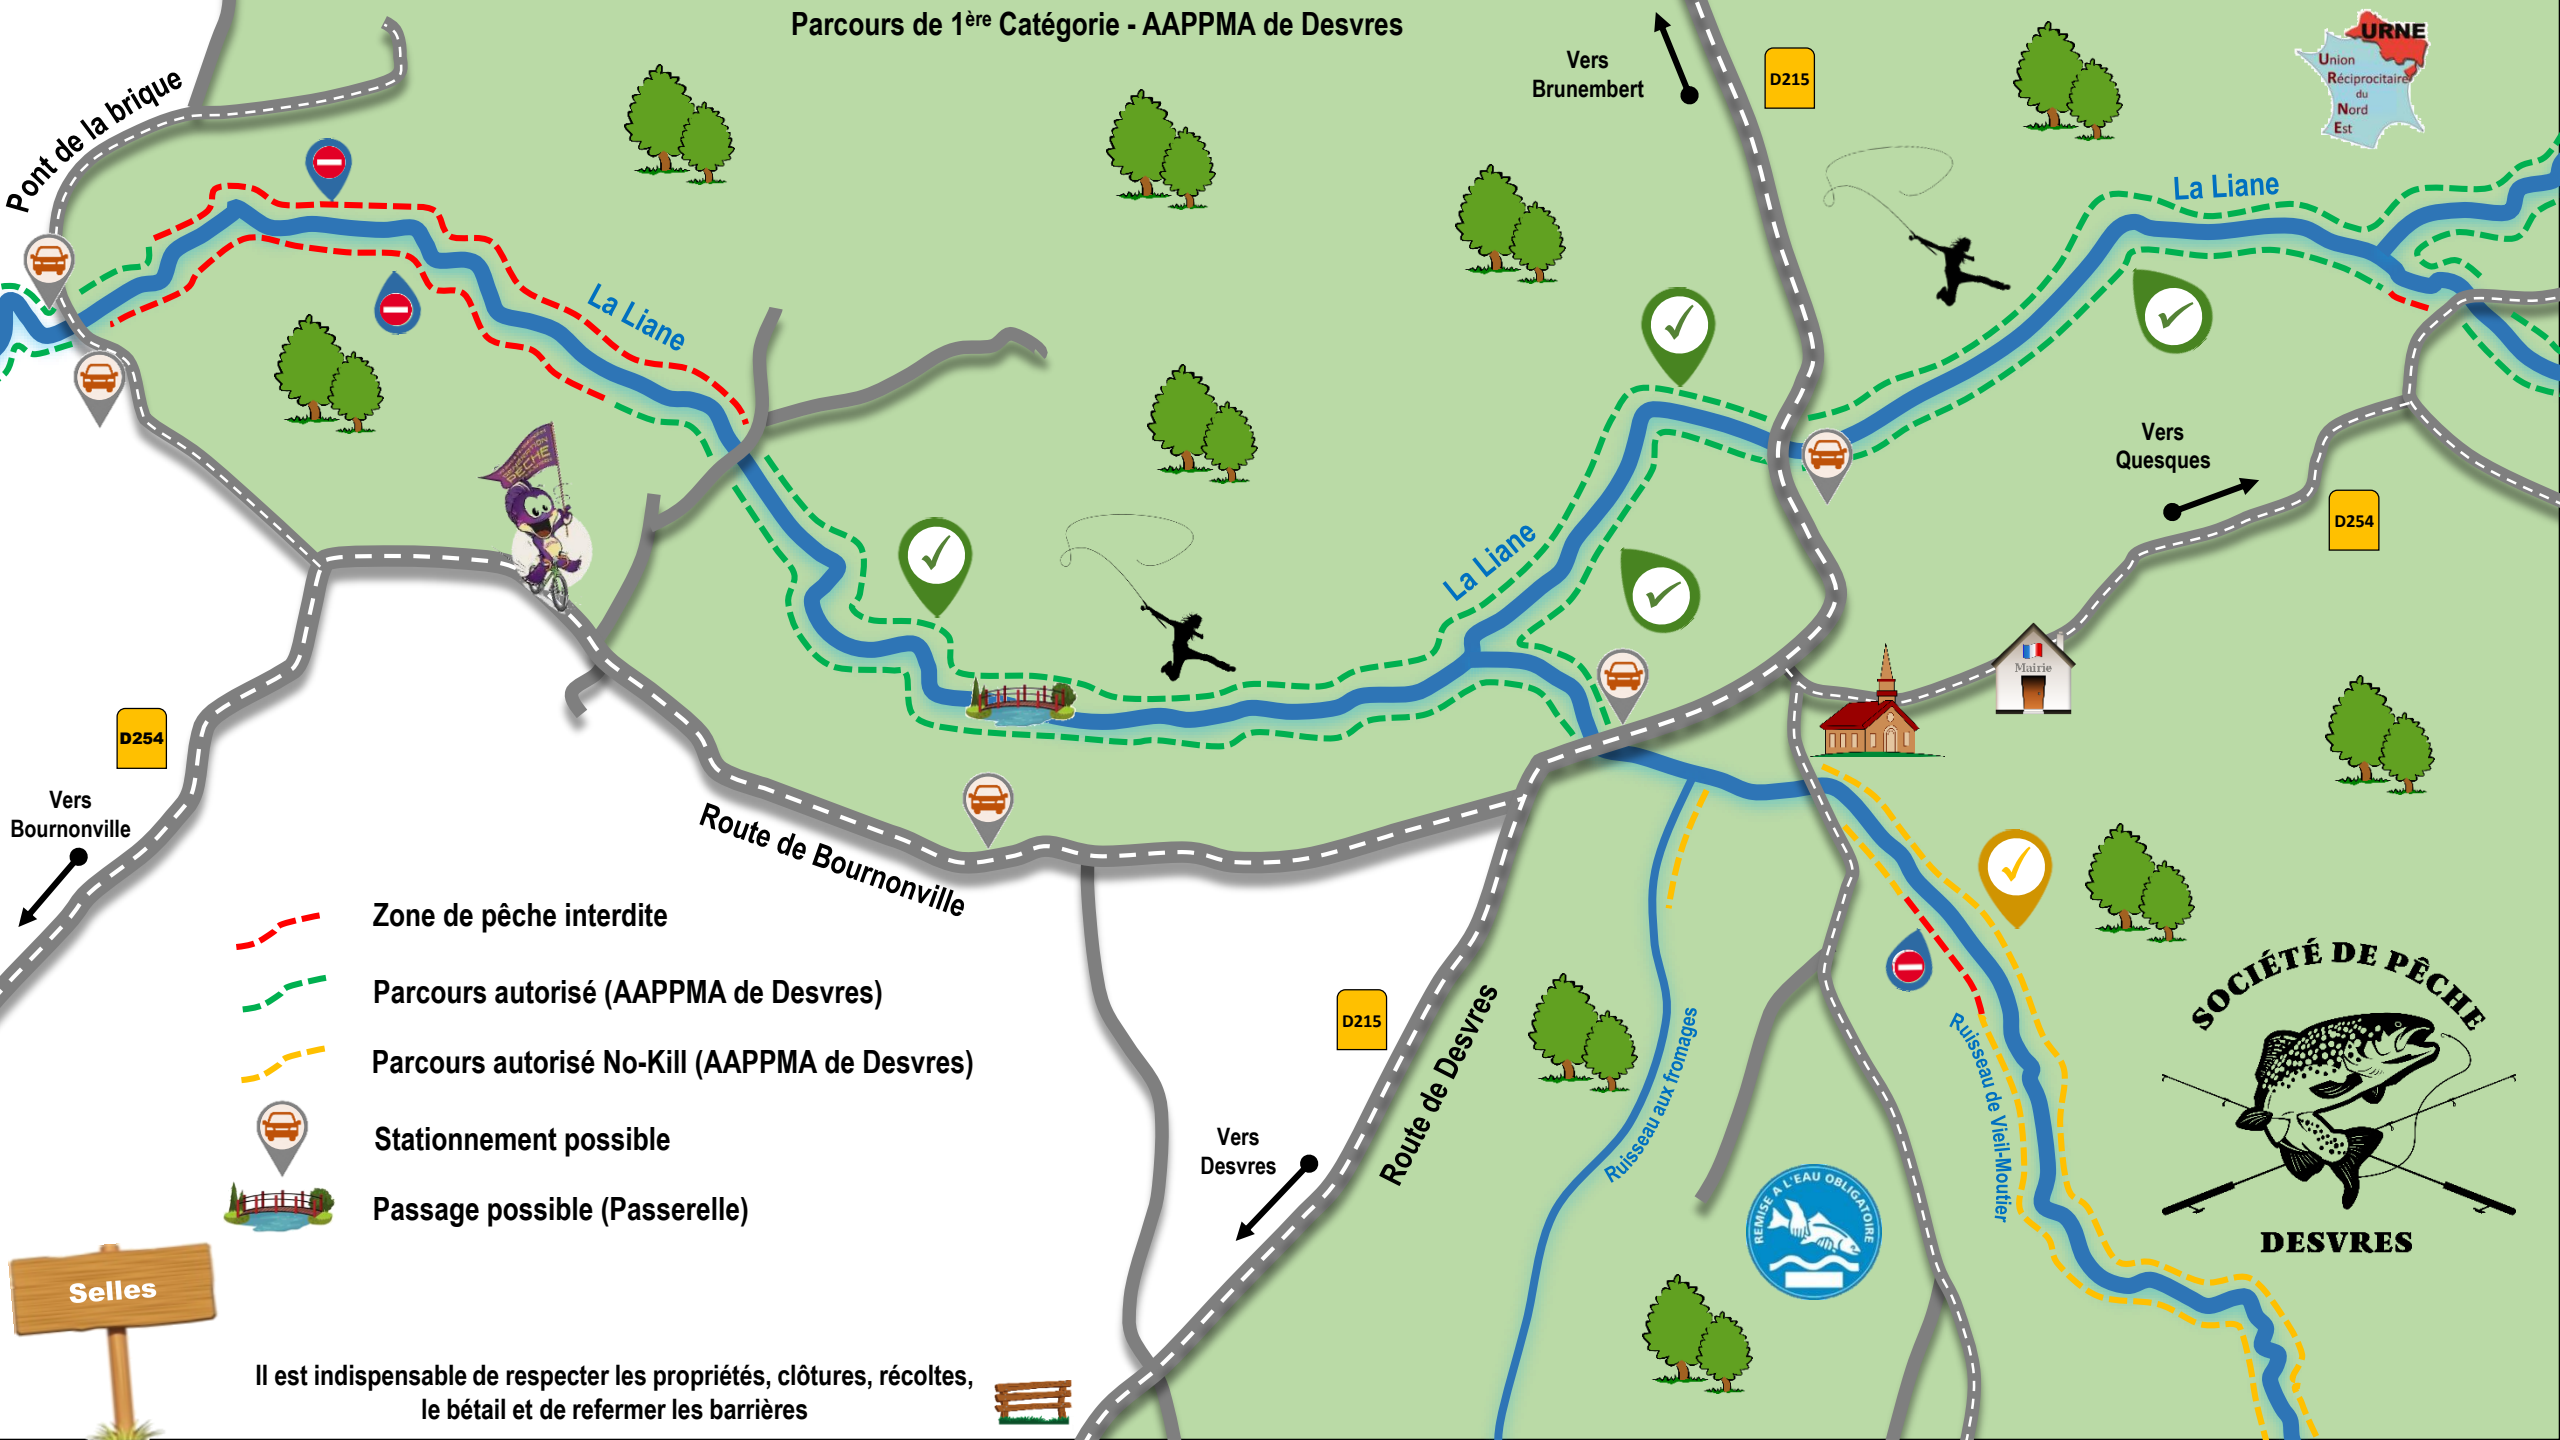

Parcours de 1^{ère} Catégorie - AAPPMA de Desvres

- Zone de pêche interdite
- Parcours autorisé (AAPPMA de Desvres)
- Parcours autorisé No-Kill (AAPPMA de Desvres)
- Stationnement possible
- Passage possible (Passerelle)

Selles

Il est indispensable de respecter les propriétés, clôtures, récoltes, le bétail et de refermer les barrières