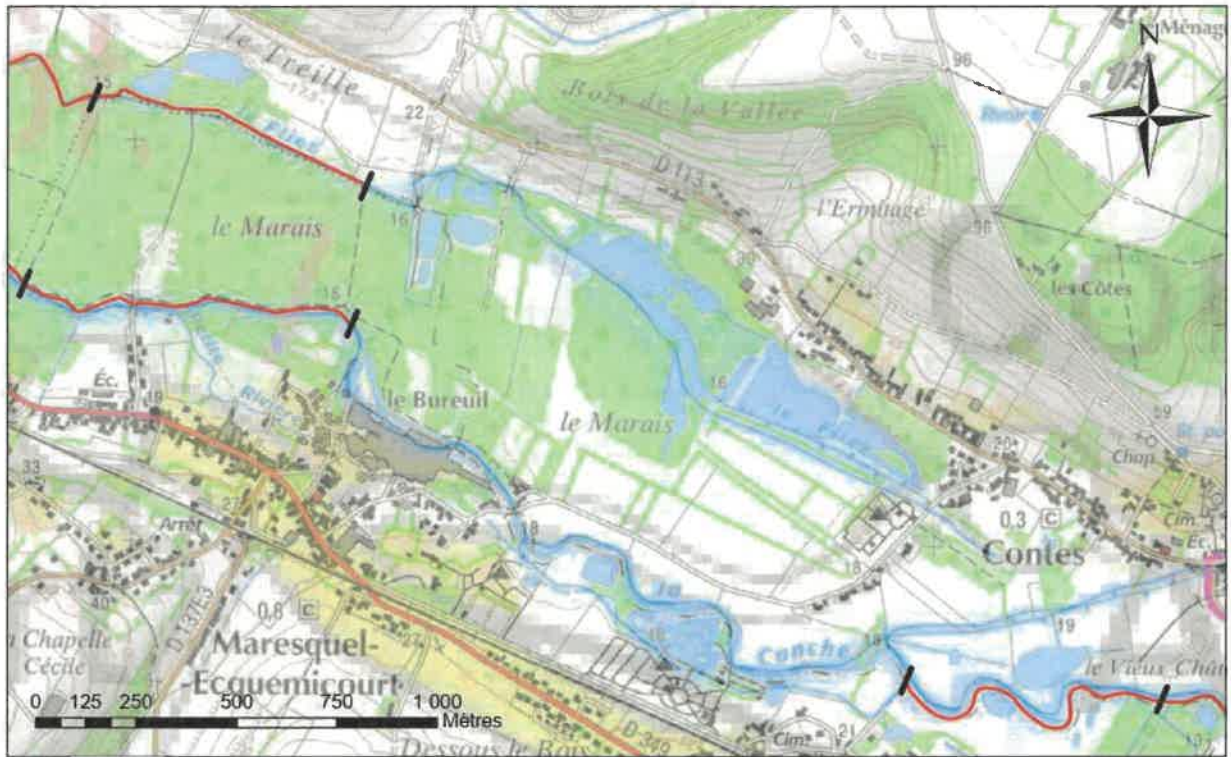

Parcour Mouche Beussent

No kill toutes espèces

Offin

No kill toutes espèces

Loison sur Créquoise et Beaurainville -No kill toutes espèces

La Créquoise

Parcours Fédéral 1ère catégorie la Aa à ESQUERDES - No kill toutes espèces

Parcours Fédéral 1ère catégorie la Aa à WIZERNES - No kill toutes espèces

Parcours Fédéral 1ère catégorie la Lawe à BRUAY-LA-BUISSIÈRE - No kill toutes espèces

Parcours Fédéral 1ère catégorie la Canche à MARESQUEL-ECQUEMICOURT - No kill toutes espèces (excepté la Truite-arc-en-ciel)