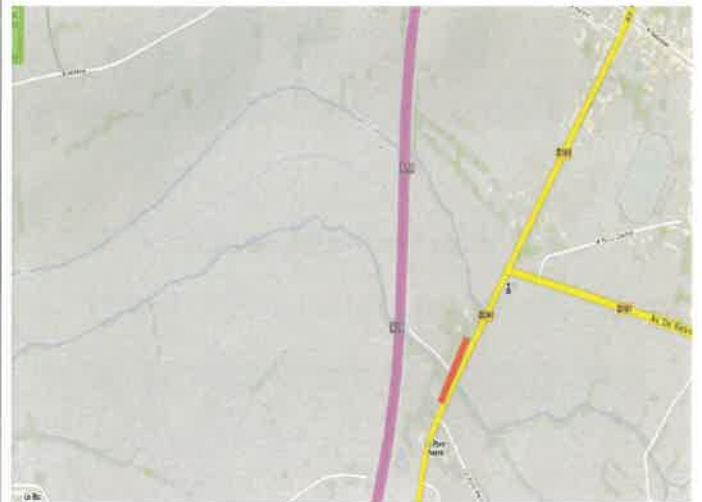

Annexe n°3 : Limites de pêche pour la Truite de mer

Limite Aval	Limite Amont
Canche	
	
Pont SNCF à ETAPLES	Barrage de la SARL SEMG à SAINT-GEORGES
Authie	
	
Lieu-dit Pont-à-Caillox à CONCHIL LE TEMPLE	Pont de la N25 à DOULLENS

Limite Aval

Limite Amont

Ternoise

Confluence avec la Canche à HUBY-SAINT-LEU

Barrage d'Hericourt aval à HERNICOURT

Slack

Pont d'Aubingue à AMBLETEUSE

Pont de la D241 à MARQUISE

Limite Aval

Limite Amont

Liane

Barrage Marguet à BOULOGNE SUR MER

Pont de la D901 à SAMER

Aa

Limite départementale à SAINT-FOLQUIN

Pont de la D928 à SAINT-OMER