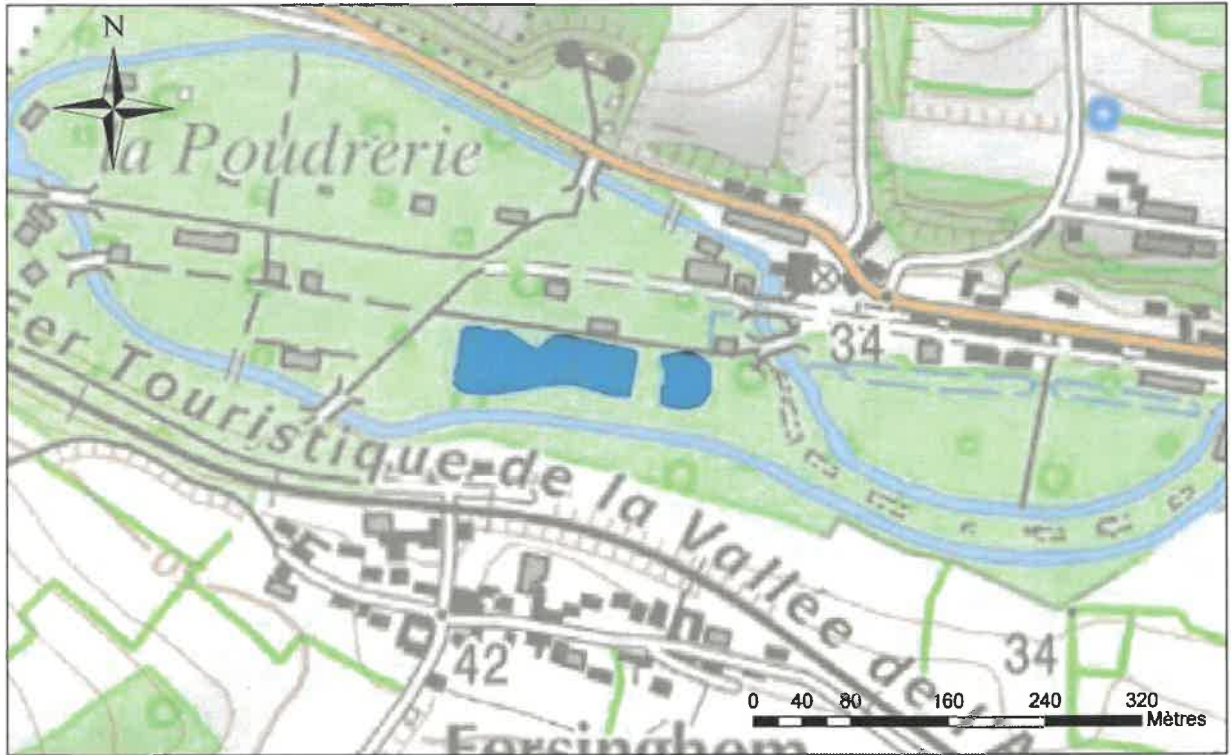

Annexe n°3 : Limites de pêche pour la Truite de mer

Limite Aval	Limite Amont
Canche	
	
Pont SNCF à ETAPLES	Barrage de la SARL SEMG à SAINT-GEORGES
Authie	
	
Lieu-dit Pont-à-Caillox à CONCHIL LE TEMPLE	Pont de la N25 à DOULLENS

Ballastières de Aire sur la Lys

Etangs de Contes

Etangs de Plouvain

ETANG D'HARCHELLES

No kill toutes espèces

Etang de Mont-Bernanchon

PLANS D'EAU N°3 & N°4 - MONT BERNANCHON

ETANG ESQUERDES

Etang d'Eperlecques

**PRÉFET
DU PAS-DE-CALAIS**

*Liberté
Égalité
Fraternité*

ic

**Direction départementale
des territoires et de la mer**

Annexe n°4c : Secteurs spécifiques « No-kill » Toutes espèces- Autres secteurs 2ème catégorie

ETANG DE BRIMEUX

ETANG LE VIRVAL CALAIS

ETANG D'ARDRES

ETANG GLAISIERE DE NESLES