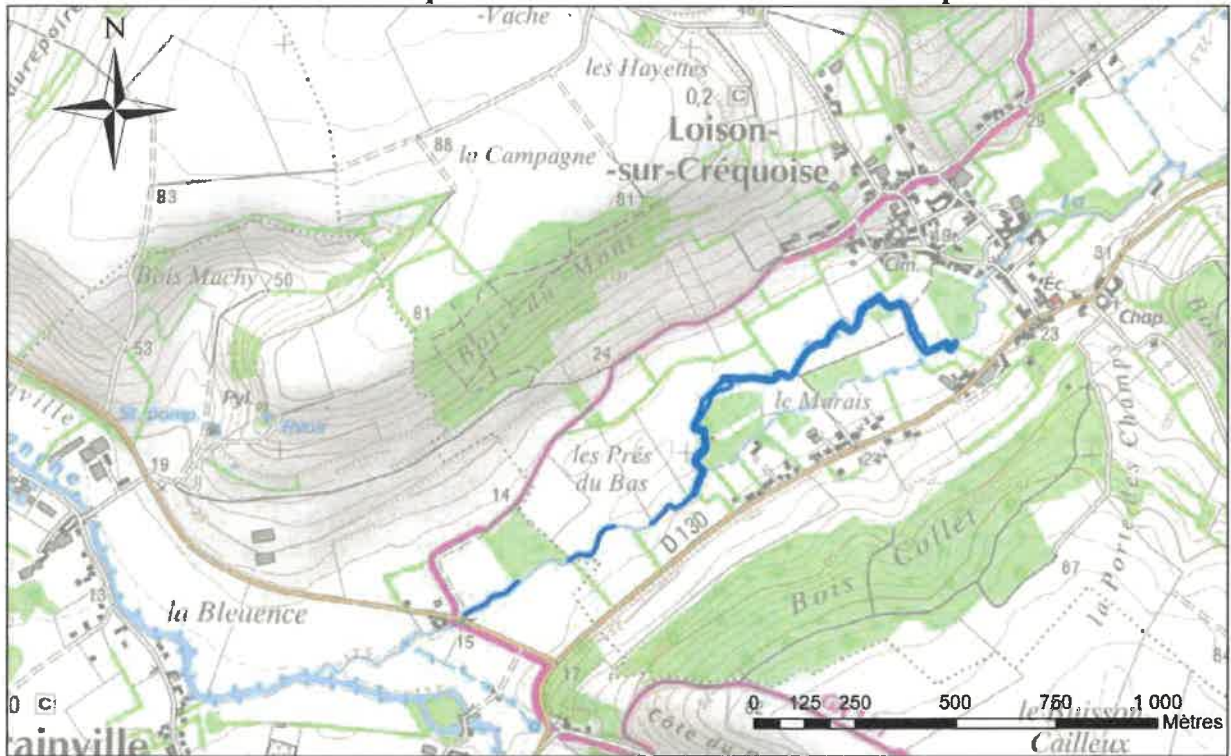

Annexe n°3 : Limites de pêche pour la Truite de mer

Limite Aval	Limite Amont
Canche	
	
Pont SNCF à ETAPLES	Barrage de la SARL SEMG à SAINT-GEORGES
Authie	
	
Lieu-dit Pont-à-Caillox à CONCHIL LE TEMPLE	Pont de la N25 à DOULLENS

Parcour Mouche Beussent

No kill toutes espèces

Offin

No kill toutes espèces

Loison sur Créquoise et Beaurainville -No kill toutes espèces

La Créquoise

Parcours Fédéral 1ère catégorie la Aa à ESQUERDES - No kill toutes espèces

Parcours Fédéral 1ère catégorie la Aa à WIZERNES - No kill toutes espèces

Parcours Fédéral 1ère catégorie la Lawe à BRUAY-LA-BUISSIÈRE - No kill toutes espèces

Parcours Fédéral 1ère catégorie la Canche à MARESQUEL-ECQUEMICOURT - No kill toutes espèces (excepté la Truite-arc-en-ciel)