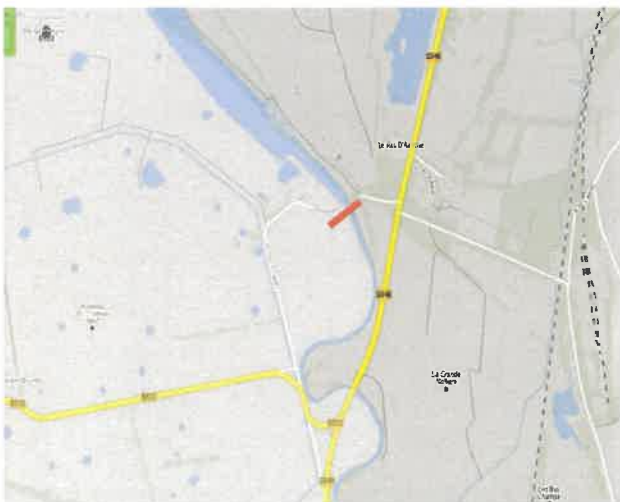

PRÉFET DU PAS-DE-CALAIS
DIRECTION DÉPARTEMENTALE DES TERRITOIRES ET DE LA MER

Annexe n°1 : Limites de pêche pour la prolongation crépusculaire

Limite Aval	Limite Amont
Canche	
<p align="center">Pont SNCF à ETAPLES</p>	<p align="center">Pont-fâché sur la commune de MARESQUEL-ECQUEMICOURT</p>
Authie	
<p align="center">Lieu-dit Pont-à-Caillox à CONCHIL LE TEMPLE</p>	<p align="center">Pont de la N25 à DOULLENS</p>

**PRÉFET
DU PAS-DE-CALAIS**

*Liberté
Égalité
Fraternité*

**Direction départementale
des territoires et de la mer**

Annexe n°2 : Limites de pêche pour le Saumon atlantique

Limite Aval

Limite Amont

Canche

Pont SNCF à ETAPLES

Barrage de la SARL SEMG à SAINT-GEORGES

Authie

Lieu-dit Pont-à-Caillox à CONCHIL LE TEMPLE

Pont de la N25 à DOULLENS

**PRÉFET
DU PAS-DE-CALAIS**

*Liberté
Égalité
Fraternité*

**Direction départementale
des territoires et de la mer**

Annexe n°3 : Limites de pêche pour la Truite de mer

Limite Aval	Limite Amont
Canche	
	
Pont SNCF à ETAPLES	Barrage de la SARL SEMG à SAINT-GEORGES
Authie	
	
Lieu-dit Pont-à-Caillox à CONCHIL LE TEMPLE	Pont de la N25 à DOULLENS