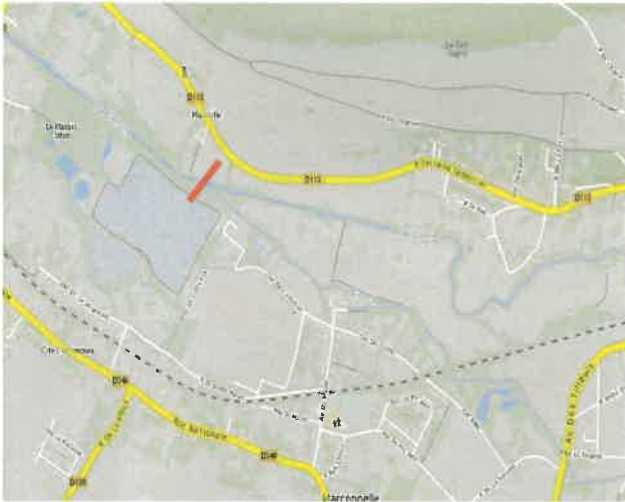

**PRÉFET
DU PAS-DE-CALAIS**

*Liberté
Égalité
Fraternité*

**Direction départementale
des territoires et de la mer**

Annexe n°2 : Limites de pêche pour le Saumon atlantique

Limite Aval

Limite Amont

Canche

Pont SNCF à ETAPLES

Barrage de la SARL SEMG à SAINT-GEORGES

Authie

Lieu-dit Pont-à-Caillox à CONCHIL LE TEMPLE

Pont de la N25 à DOULLENS

**PRÉFET
DU PAS-DE-CALAIS**

*Liberté
Égalité
Fraternité*

**Direction départementale
des territoires et de la mer**

Annexe n°3 : Limites de pêche pour la Truite de mer

Limite Aval	Limite Amont
Canche	
	
Pont SNCF à ETAPLES	Barrage de la SARL SEMG à SAINT-GEORGES
Authie	
	
Lieu-dit Pont-à-Caillox à CONCHIL LE TEMPLE	Pont de la N25 à DOULLENS

Limite Aval

Limite Amont

Ternoise

Confluence avec la Canche à HUBY-SAINT-LEU

Barrage d'Hericourt aval à HERNICOURT

Slack

Pont d'Aubingue à AMBLETEUSE

Pont de la D241 à MARQUISE