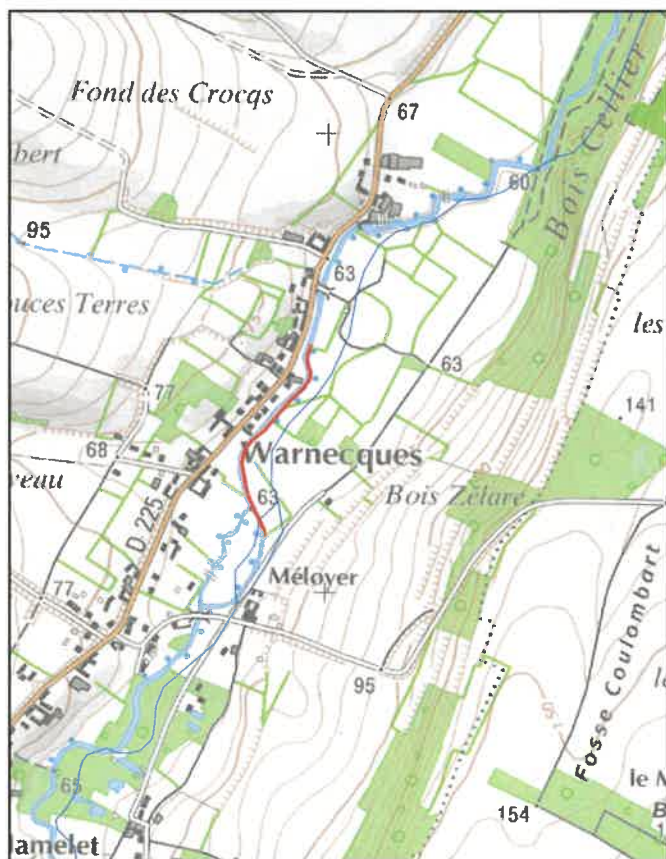

CIC Merk-Saint Liévin.