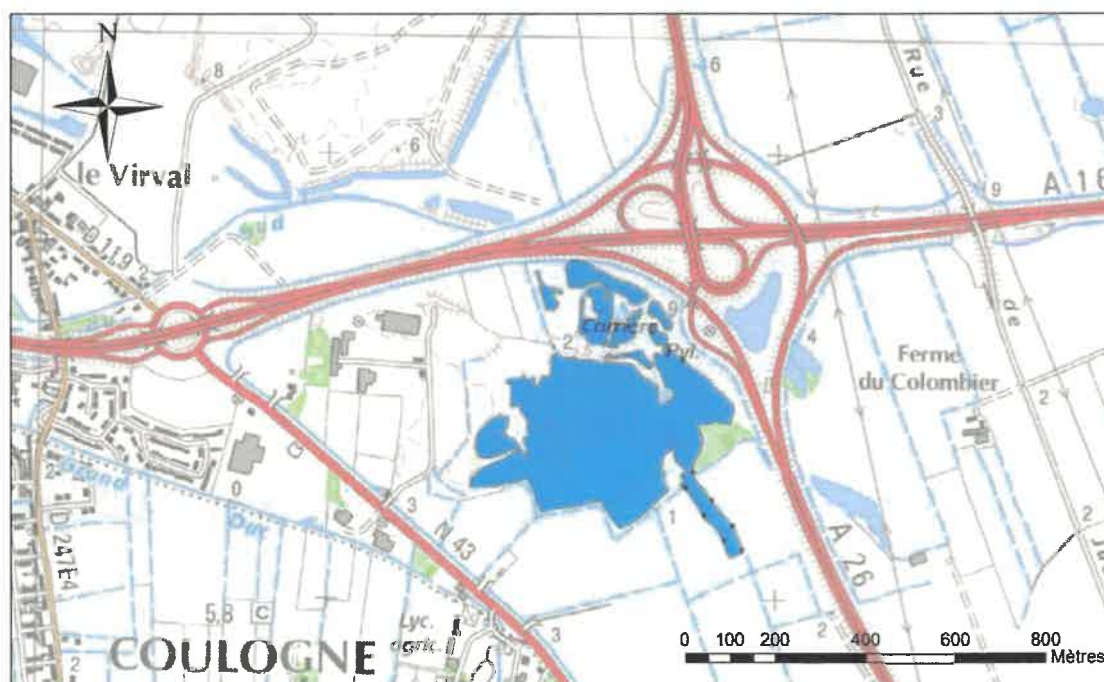

Limite Aval

Limite Amont

Ternoise

Confluence avec la Canche à HUBY-SAINT-LEU

Barrage d'Hericourt aval à HERNICOURT

Slack

Pont d'Aubingue à AMBLETEUSE

Pont de la D241 à MARQUISE

Ballastières de Aire sur la Lys

Etangs de Contes

Etangs de Plouvain

ETANG D'HARCHELLES

No kill toutes espèces

Etang de Mont-Bernanchon

PLANS D'EAU N°3 & N°4 - MONT BERNANCHON

ETANG ESQUERDES

Etang d'Eperlecques

**PRÉFET
DU PAS-DE-CALAIS**

*Liberté
Égalité
Fraternité*

ic

**Direction départementale
des territoires et de la mer**

Annexe n°4c : Secteurs spécifiques « No-kill » Toutes espèces- Autres secteurs 2ème catégorie

ETANG DE BRIMEUX

ETANG LE VIRVAL CALAIS

ETANG D'ARDRES

ETANG GLAISIERE DE NESLES