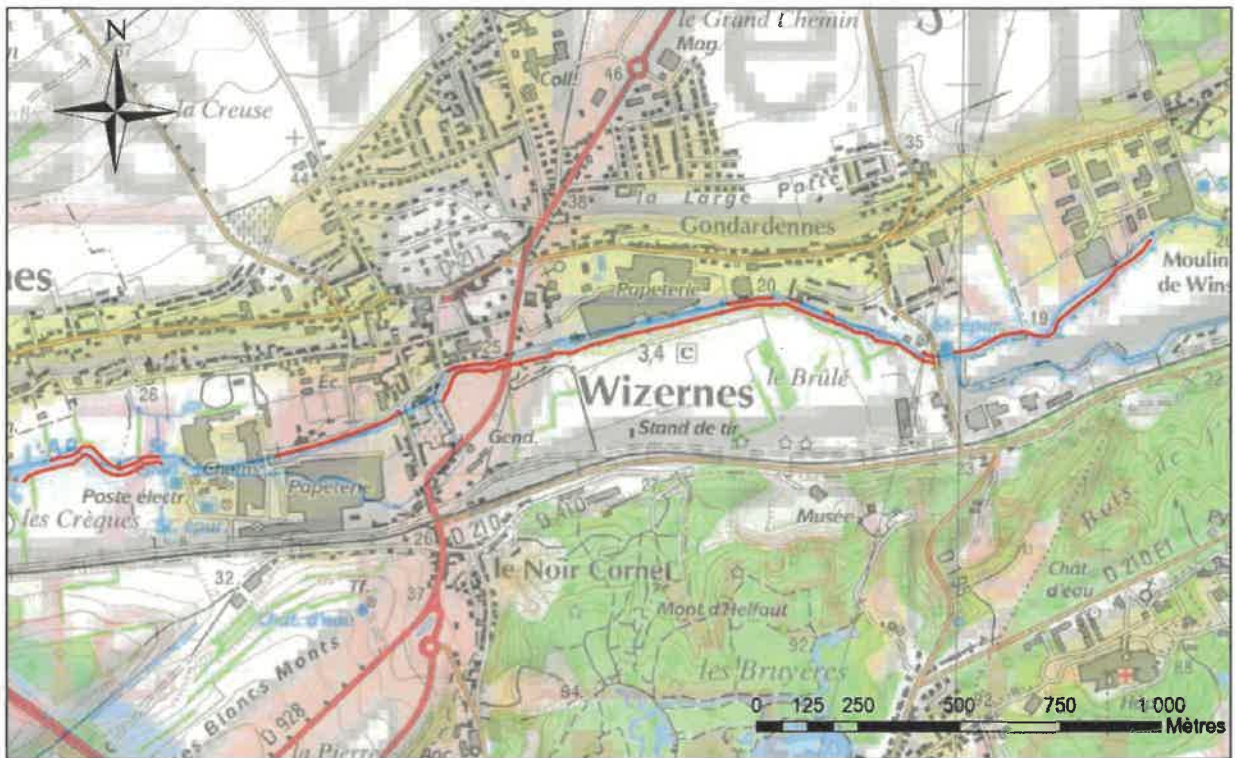

Annexe n°3 : Limites de pêche pour la Truite de mer

Limite Aval	Limite Amont
Canche	
	
Pont SNCF à ETAPLES	Barrage de la SARL SEMG à SAINT-GEORGES
Authie	
	
Lieu-dit Pont-à-Caillox à CONCHIL LE TEMPLE	Pont de la N25 à DOULLENS

Parcour Mouche Beussent

No kill toutes espèces

Offin

No kill toutes espèces

Loison sur Créquoise et Beaurainville -No kill toutes espèces

La Créquoise

Parcours Fédéral 1ère catégorie la Aa à ESQUERDES - No kill toutes espèces

Parcours Fédéral 1ère catégorie la Aa à WIZERNES - No kill toutes espèces

Parcours Fédéral 1ère catégorie la Lawe à BRUAY-LA-BUISSIÈRE - No kill toutes espèces

Parcours Fédéral 1ère catégorie la Canche à MARESQUEL-ECQUEMICOURT - No kill toutes espèces (excepté la Truite-arc-en-ciel)