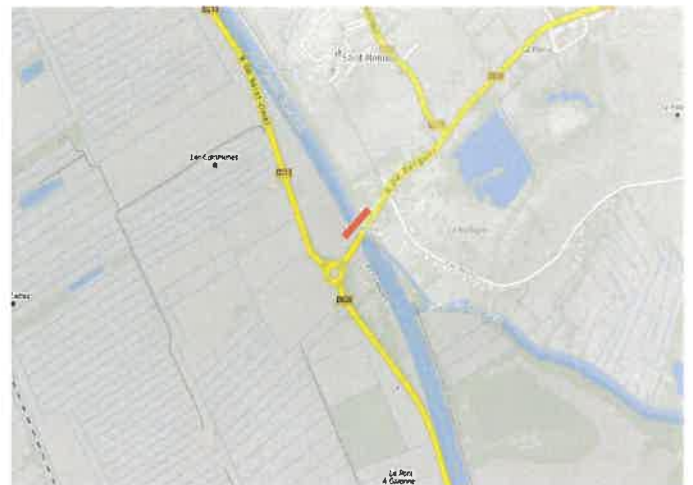

PRÉFET DU PAS-DE-CALAIS
DIRECTION DÉPARTEMENTALE DES TERRITOIRES ET DE LA MER

Annexe n°1 : Limites de pêche pour la prolongation crépusculaire

Limite Aval	Limite Amont
Canche	
<p align="center">Pont SNCF à ETAPLES</p>	<p align="center">Pont-fâché sur la commune de MARESQUEL-ECQUEMICOURT</p>
Authie	
<p align="center">Lieu-dit Pont-à-Caillox à CONCHIL LE TEMPLE</p>	<p align="center">Pont de la N25 à DOULLENS</p>

Annexe n°3 : Limites de pêche pour la Truite de mer

Limite Aval	Limite Amont
Canche	
	
Pont SNCF à ETAPLES	Barrage de la SARL SEMG à SAINT-GEORGES
Authie	
	
Lieu-dit Pont-à-Caillox à CONCHIL LE TEMPLE	Pont de la N25 à DOULLENS

Limite Aval

Limite Amont

Ternoise

Confluence avec la Canche à HUBY-SAINT-LEU

Barrage d'Hericourt aval à HERNICOURT

Slack

Pont d'Aubingue à AMBLETEUSE

Pont de la D241 à MARQUISE

Limite Aval

Limite Amont

Liane

Barrage Marguet à BOULOGNE SUR MER

Pont de la D901 à SAMER

Aa

Limite départementale à SAINT-FOLQUIN

Pont de la D928 à SAINT-OMER