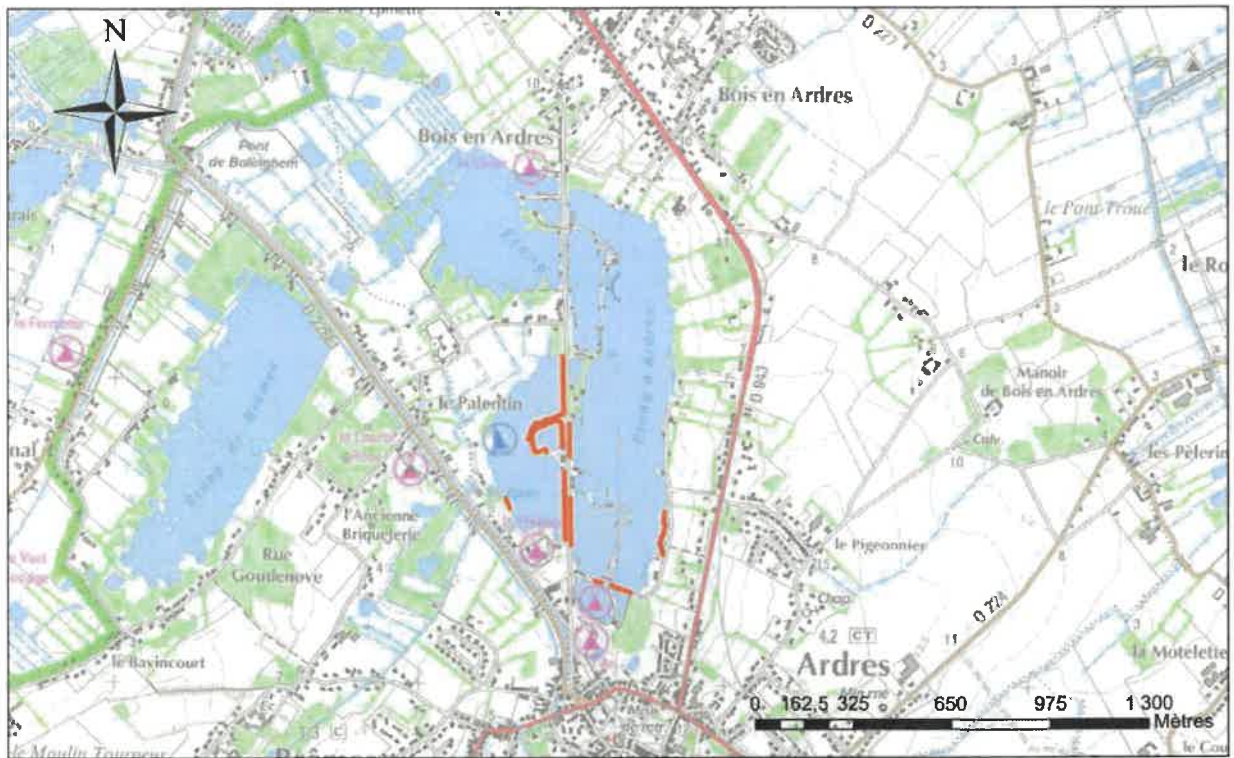

Annexe n°3 : Limites de pêche pour la Truite de mer

Limite Aval	Limite Amont
Canche	
	
Pont SNCF à ETAPLES	Barrage de la SARL SEMG à SAINT-GEORGES
Authie	
	
Lieu-dit Pont-à-Caillox à CONCHIL LE TEMPLE	Pont de la N25 à DOULLENS

Ballastières de Aire sur la Lys

Etangs de Contes

Etangs de Plouvain

ETANG D'HARCHELLES

No kill toutes espèces

Etang de Mont-Bernanchon

PLANS D'EAU N°3 & N°4 - MONT BERNANCHON

ETANG ESQUERDES

Etang d'Eperlecques

**PRÉFET
DU PAS-DE-CALAIS**

*Liberté
Égalité
Fraternité*

ic

**Direction départementale
des territoires et de la mer**

Annexe n°4c : Secteurs spécifiques « No-kill » Toutes espèces- Autres secteurs 2ème catégorie

ETANG DE BRIMEUX

ETANG LE VIRVAL CALAIS

ETANG D'ARDRES

ETANG GLAISIERE DE NESLES