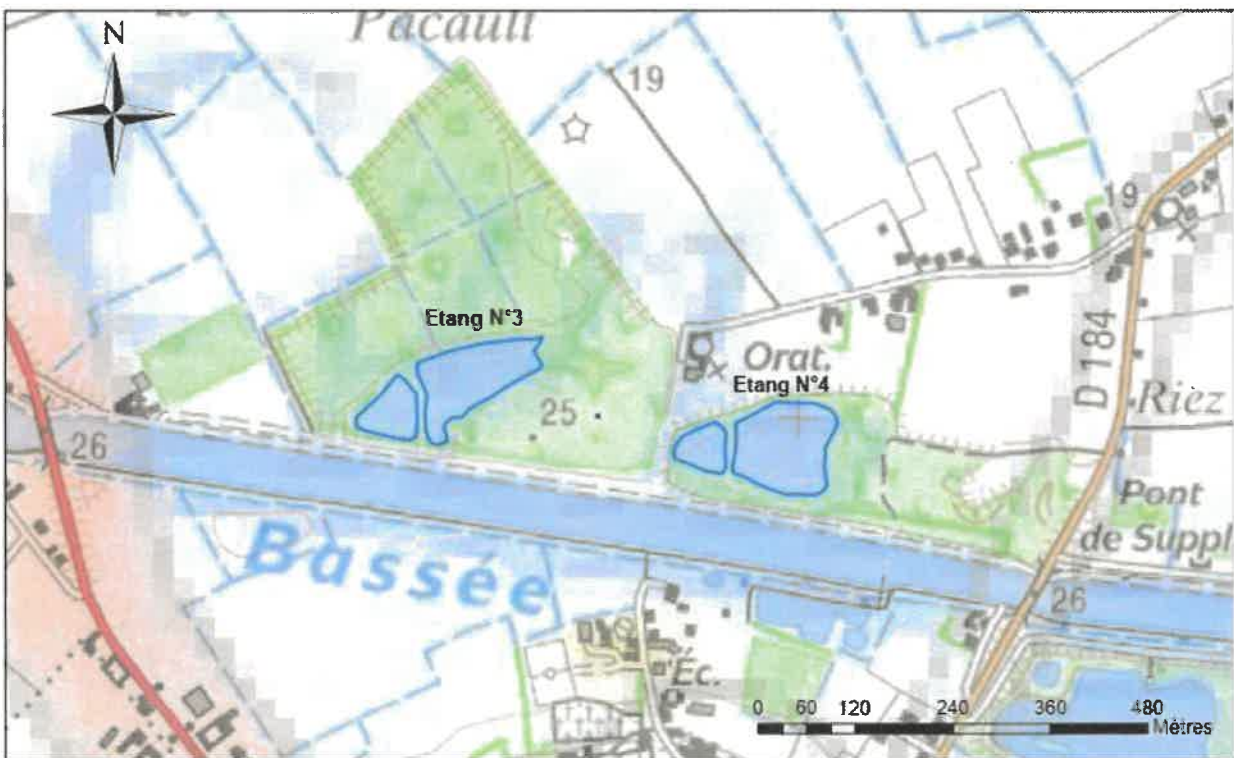

Annexe n°3 : Limites de pêche pour la Truite de mer

Limite Aval	Limite Amont
Canche	
	
Pont SNCF à ETAPLES	Barrage de la SARL SEMG à SAINT-GEORGES
Authie	
	
Lieu-dit Pont-à-Caillox à CONCHIL LE TEMPLE	Pont de la N25 à DOULLENS

Limite Aval

Limite Amont

Ternoise

Confluence avec la Canche à HUBY-SAINT-LEU

Barrage d'Hericourt aval à HERNICOURT

Slack

Pont d'Aubingue à AMBLETEUSE

Pont de la D241 à MARQUISE

Ballastières de Aire sur la Lys

Etangs de Contes

Etangs de Plouvain

ETANG D'HARCHELLES

No kill toutes espèces

Etang de Mont-Bernanchon

PLANS D'EAU N°3 & N°4 - MONT BERNANCHON

ETANG ESQUERDES

ETANG DE BRIMEUX

ETANG LE VIRVAL CALAIS

ETANG D'ARDRES

ETANG GLAISIERE DE NESLES