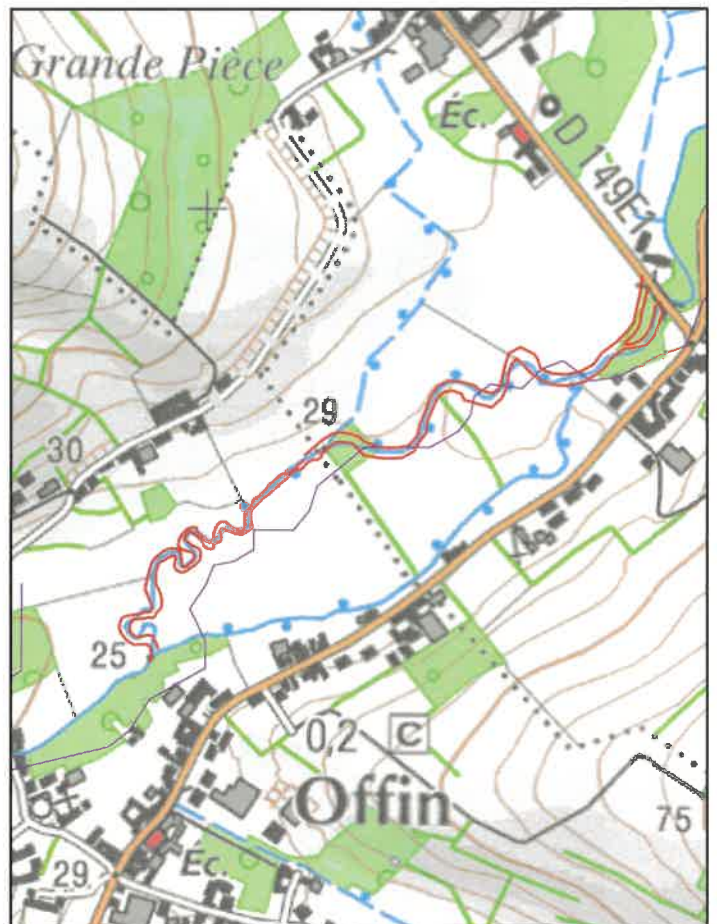

Offin

No kill toutes espèces