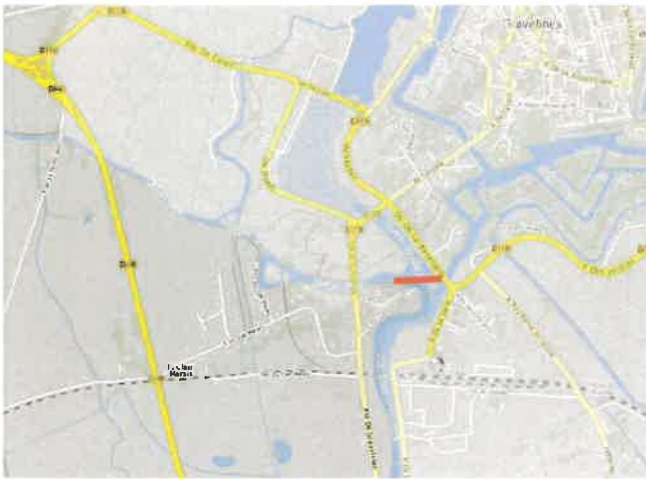

Annexe n°3 : Limites de pêche pour la Truite de mer

Limite Aval	Limite Amont
Canche	
	
Pont SNCF à ETAPLES	Barrage de la SARL SEMG à SAINT-GEORGES
Authie	
	
Lieu-dit Pont-à-Caillox à CONCHIL LE TEMPLE	Pont de la N25 à DOULLENS

Limite Aval

Limite Amont

Ternoise

Confluence avec la Canche à HUBY-SAINT-LEU

Barrage d'Hericourt aval à HERNICOURT

Slack

Pont d'Aubingue à AMBLETEUSE

Pont de la D241 à MARQUISE

Limite Aval

Limite Amont

Liane

Barrage Marguet à BOULOGNE SUR MER

Pont de la D901 à SAMER

Aa

Limite départementale à SAINT-FOLQUIN

Pont de la D928 à SAINT-OMER