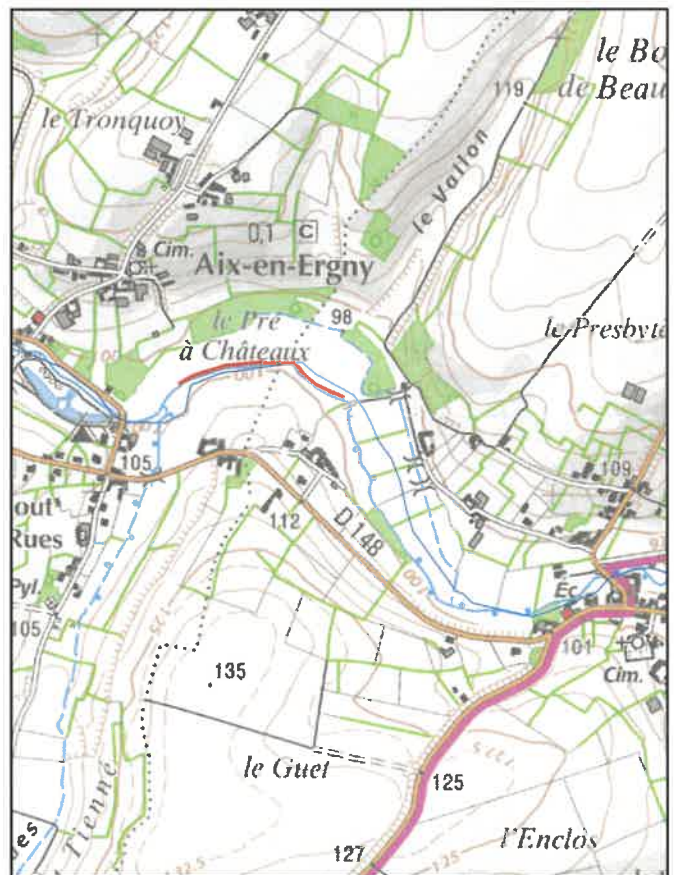

CIC Aix en Ergny