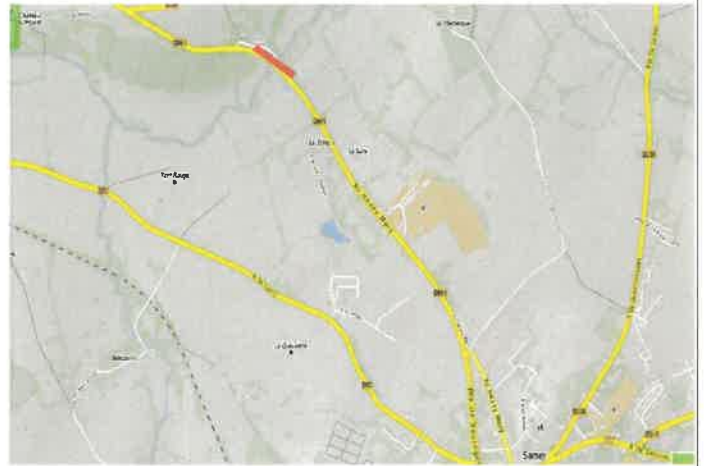

PRÉFET DU PAS-DE-CALAIS
DIRECTION DÉPARTEMENTALE DES TERRITOIRES ET DE LA MER

Annexe n°1 : Limites de pêche pour la prolongation crépusculaire

Limite Aval	Limite Amont
Canche	
<p align="center">Pont SNCF à ETAPLES</p>	<p align="center">Pont-fâché sur la commune de MARESQUEL-ECQUEMICOURT</p>
Authie	
<p align="center">Lieu-dit Pont-à-Caillox à CONCHIL LE TEMPLE</p>	<p align="center">Pont de la N25 à DOULLENS</p>

Annexe n°3 : Limites de pêche pour la Truite de mer

Limite Aval	Limite Amont
Canche	
	
Pont SNCF à ETAPLES	Barrage de la SARL SEMG à SAINT-GEORGES
Authie	
	
Lieu-dit Pont-à-Caillox à CONCHIL LE TEMPLE	Pont de la N25 à DOULLENS

Limite Aval

Limite Amont

Ternoise

Confluence avec la Canche à HUBY-SAINT-LEU

Barrage d'Hericourt aval à HERNICOURT

Slack

Pont d'Aubingue à AMBLETEUSE

Pont de la D241 à MARQUISE

Limite Aval

Limite Amont

Liane

Barrage Marguet à BOULOGNE SUR MER

Pont de la D901 à SAMER

Aa

Limite départementale à SAINT-FOLQUIN

Pont de la D928 à SAINT-OMER