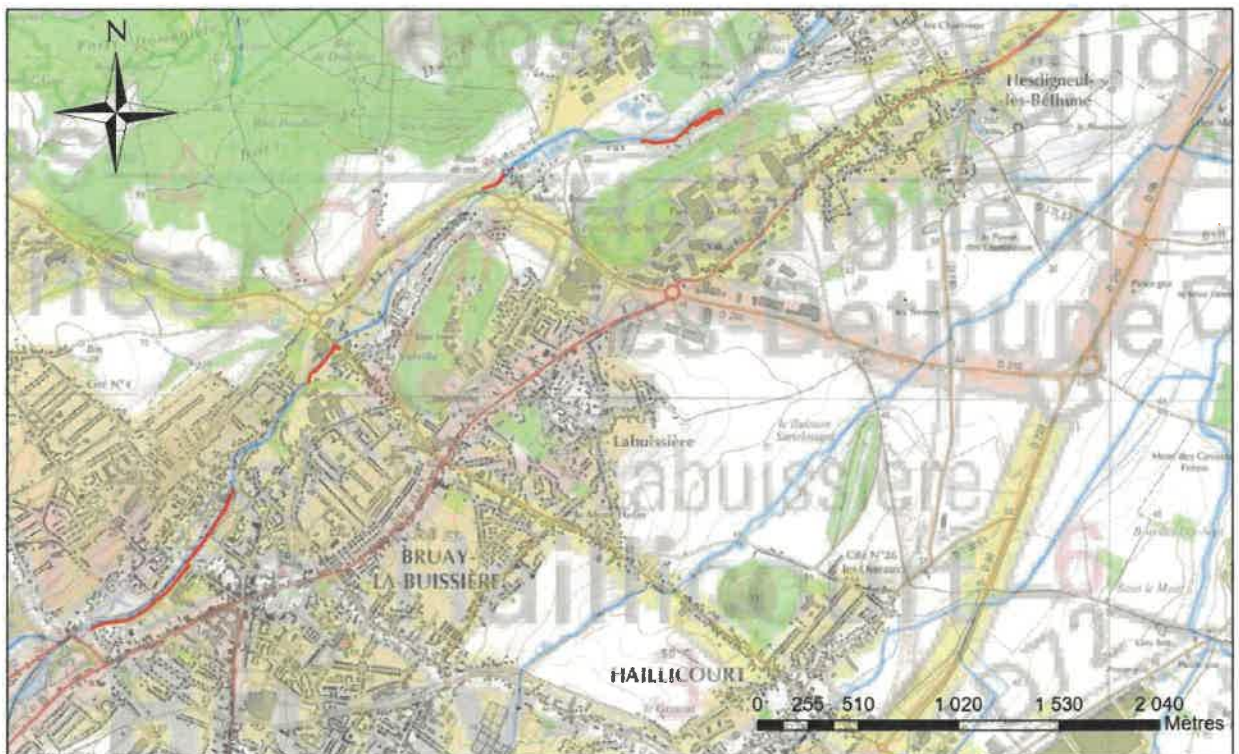

Annexe n°3 : Limites de pêche pour la Truite de mer

Limite Aval	Limite Amont
Canche	
	
Pont SNCF à ETAPLES	Barrage de la SARL SEMG à SAINT-GEORGES
Authie	
	
Lieu-dit Pont-à-Caillox à CONCHIL LE TEMPLE	Pont de la N25 à DOULLENS

Parcours Fédéral 1ère catégorie la Aa à WIZERNES - No kill toutes espèces

Parcours Fédéral 1ère catégorie la Lawe à BRUAY-LA-BUISSIÈRE - No kill toutes espèces

Parcours Fédéral 1ère catégorie la Canche à MARESQUEL-ECQUEMICOURT - No kill toutes espèces (excepté la Truite-arc-en-ciel)