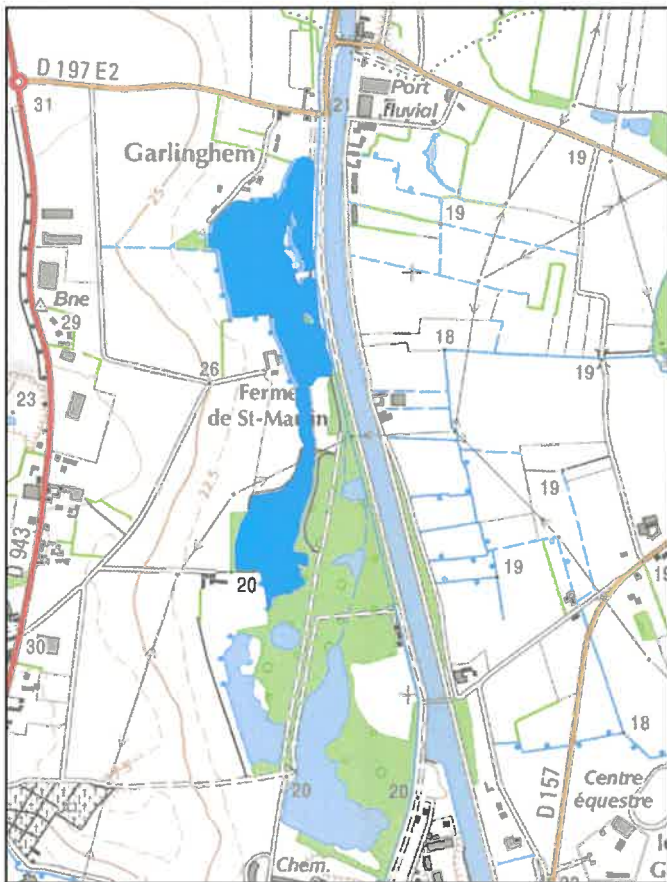

PRÉFET DU PAS-DE-CALAIS
DIRECTION DÉPARTEMENTALE DES TERRITOIRES ET DE LA MER

Annexe n°1 : Limites de pêche pour la prolongation crépusculaire

Limite Aval	Limite Amont
Canche	
<p align="center">Pont SNCF à ETAPLES</p>	<p align="center">Pont-fâché sur la commune de MARESQUEL-ECQUEMICOURT</p>
Authie	
<p align="center">Lieu-dit Pont-à-Caillox à CONCHIL LE TEMPLE</p>	<p align="center">Pont de la N25 à DOULLENS</p>

Annexe n°3 : Limites de pêche pour la Truite de mer

Limite Aval	Limite Amont
Canche	
	
Pont SNCF à ETAPLES	Barrage de la SARL SEMG à SAINT-GEORGES
Authie	
	
Lieu-dit Pont-à-Caillox à CONCHIL LE TEMPLE	Pont de la N25 à DOULLENS

Parcours Fédéral 1ère catégorie la Aa à WIZERNES - No kill toutes espèces

Parcours Fédéral 1ère catégorie la Lawe à BRUAY-LA-BUISSIÈRE - No kill toutes espèces

Parcours Fédéral 1ère catégorie la Canche à MARESQUEL-ECQUEMICOURT - No kill toutes espèces (excepté la Truite-arc-en-ciel)

Ballastières de Aire sur la Lys

Etangs de Contes

Etangs de Plouvain

ETANG D'HARCHELLES

No kill toutes espèces

Etang de Mont-Bernanchon

PLANS D'EAU N°3 & N°4 - MONT BERNANCHON

ETANG ESQUERDES