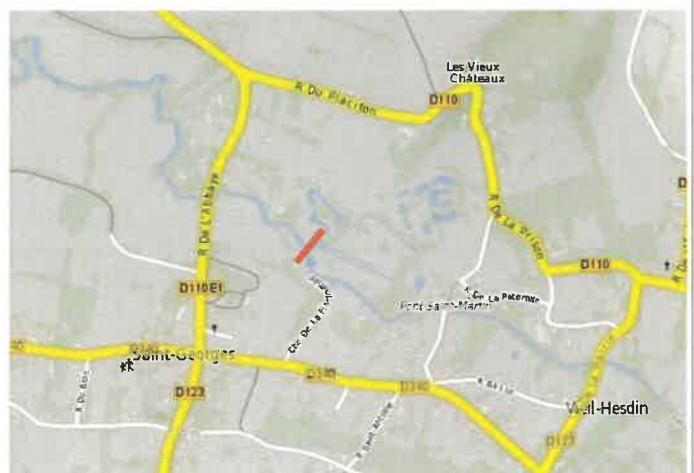

PRÉFET DU PAS-DE-CALAIS
DIRECTION DÉPARTEMENTALE DES TERRITOIRES ET DE LA MER

Annexe n°1 : Limites de pêche pour la prolongation crépusculaire

Limite Aval	Limite Amont
Canche	
<p align="center">Pont SNCF à ETAPLES</p>	<p align="center">Pont-fâché sur la commune de MARESQUEL-ECQUEMICOURT</p>
Authie	
<p align="center">Lieu-dit Pont-à-Caillox à CONCHIL LE TEMPLE</p>	<p align="center">Pont de la N25 à DOULLENS</p>

**PRÉFET
DU PAS-DE-CALAIS**

*Liberté
Égalité
Fraternité*

**Direction départementale
des territoires et de la mer**

Annexe n°2 : Limites de pêche pour le Saumon atlantique

Limite Aval

Limite Amont

Canche

Pont SNCF à ETAPLES

Annexe n°3 : Limites de pêche pour la Truite de mer

Limite Aval	Limite Amont
Canche	
	
Pont SNCF à ETAPLES	Barrage de la SARL SEMG à SAINT-GEORGES
Authie	
	
Lieu-dit Pont-à-Caillox à CONCHIL LE TEMPLE	Pont de la N25 à DOULLENS

Limite Aval

Limite Amont

Ternoise

Confluence avec la Canche à HUBY-SAINT-LEU

Barrage d'Hericourt aval à HERNICOURT

Slack

Pont d'Aubingue à AMBLETEUSE

Pont de la D241 à MARQUISE