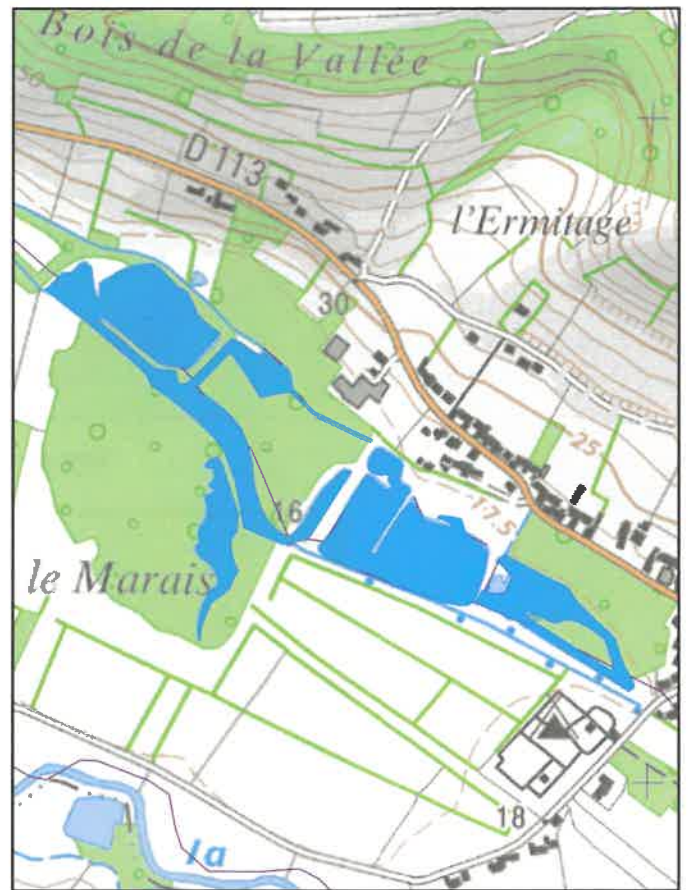

Limite Aval

Limite Amont

Ternoise

Confluence avec la Canche à HUBY-SAINT-LEU

Barrage d'Hericourt aval à HERNICOURT

Slack

Pont d'Aubingue à AMBLETEUSE

Pont de la D241 à MARQUISE

Parcours Fédéral 1ère catégorie la Aa à WIZERNES - No kill toutes espèces

Parcours Fédéral 1ère catégorie la Lawe à BRUAY-LA-BUISSIÈRE - No kill toutes espèces

Parcours Fédéral 1ère catégorie la Canche à MARESQUEL-ECQUEMICOURT - No kill toutes espèces (excepté la Truite-arc-en-ciel)

Parcours Fédéral 1ère catégorie la Canche à FREVENT - No kill toutes espèces

**PRÉFET
DU PAS-DE-CALAIS**

*Liberté
Égalité
Fraternité*

**Direction départementale
des territoires et de la mer**

**Annexe n°4c : Secteurs spécifiques « No-kill » toutes espèces
- Parcours fédéraux 2ème catégorie**

Ballastières de Aire sur la Lys

Etangs de Contes

Etangs de Plouvain

ETANG D'HARCHELLES

No kill toutes espèces

Etang de Mont-Bernanchon

PLANS D'EAU N°3 & N°4 - MONT BERNANCHON

ETANG ESQUERDES