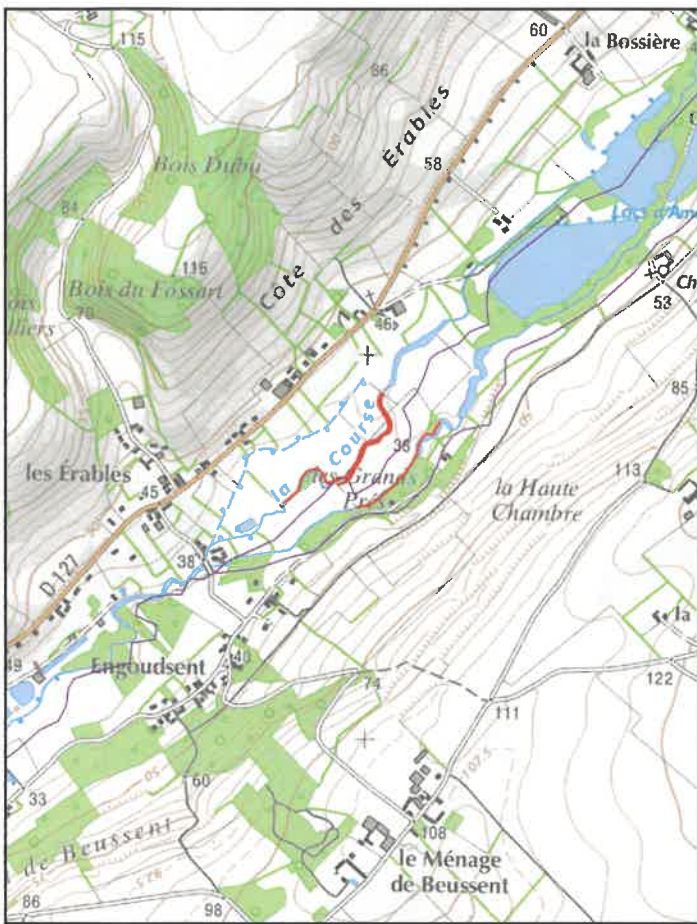

**PRÉFET
DU PAS-DE-CALAIS**

*Liberté
Égalité
Fraternité*

**Direction départementale
des territoires et de la mer**

Annexe n°4b : Secteurs spécifiques « No-kill » - Parcours fédéraux 1ère catégorie

Parcour Mouche Beussent

No kill toutes espèces